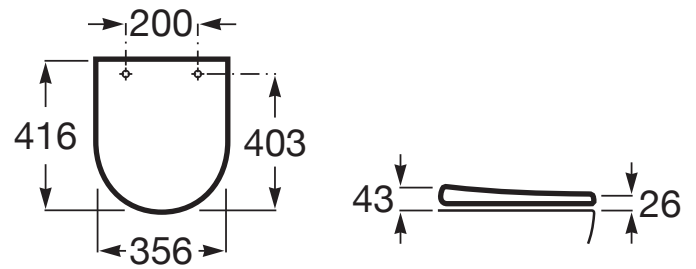

THE GAP

Capac WC CPT Slim, cu închidere amortizată, THE GAP

PRE (FĂRĂ TVA) (FĂRĂ TVA)

377,00 LEI

SCHIȚE TEHNICE

CARACTERISTICI

Adecvat pentru: Closet

EasyFix®

Formă: Rotundă

Material balamale: Oțel inoxidabil

QuickRelease

Scaun / capac compact

UFSeat&Cover®

EasyClean®

Sistem SoftClose®

COMPATIBIL CU

WC Rimless (fără margini)
lipit de perete, din porțelan,
cu evacuare dublă - ROUND
(ROTUND)

3420N7..0

ROUND - WC compact
suspendat din porțelan,
Rimless®

3460NB..0

The Gap

Creat de Antonio Bullo, acest concept este atât compact cât și funcțional. Această gamă largă se adaptează tuturor posibilităților și vă permite să optimizați spațiul din baie. Liniile moderne și elegante fac ca această alegere să fie una inteligentă.